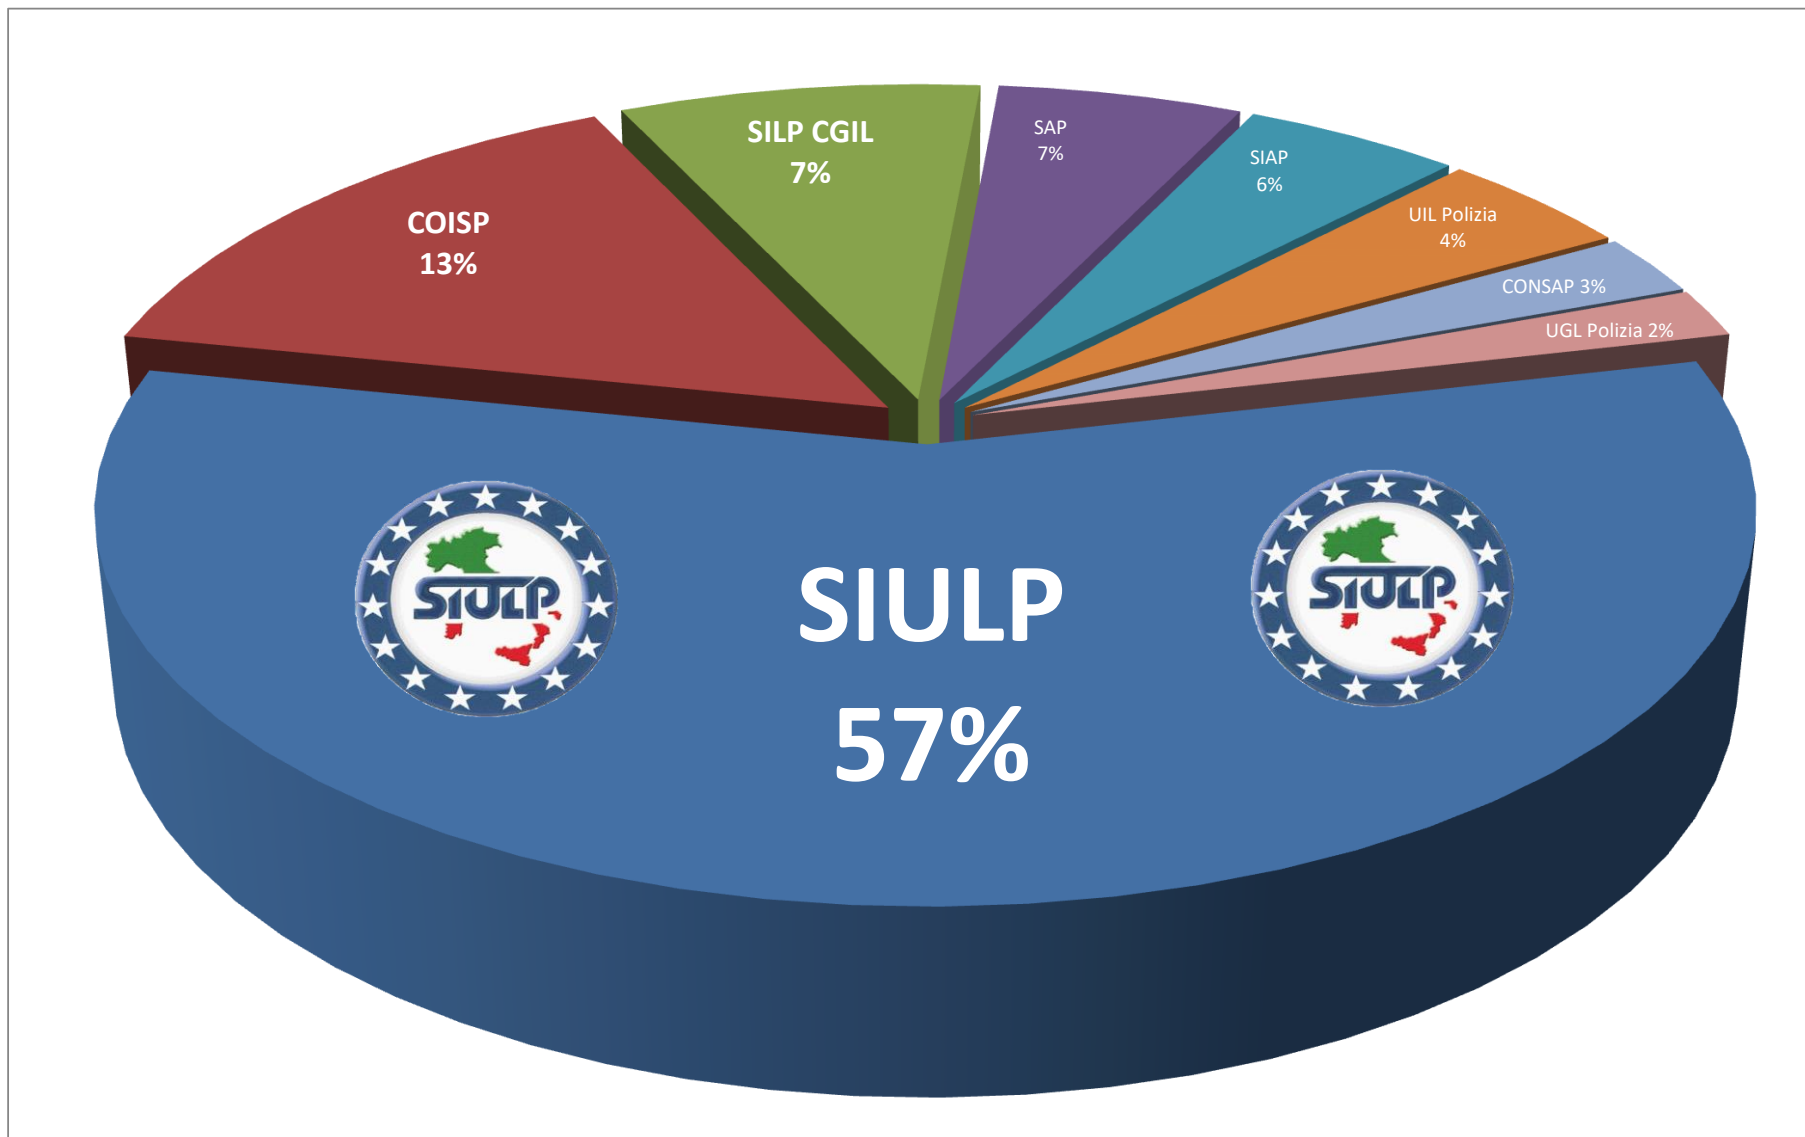

Varese - Rappresentatività 2018

| SIULP | COISP | SILP CGIL | SAP | SIAP | UIL Polizia | CONSAP | UGL Polizia |
|--------|--------|-----------|-------|-------|-------------|--------|-------------|
| 57,05% | 13,40% | 6,92% | 6,66% | 6,27% | 4,18% | 3,30% | 2,22% |